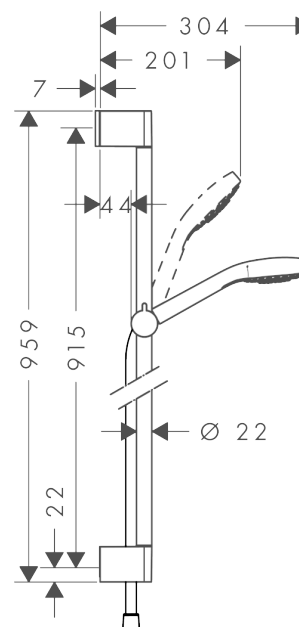

### Kendetegn

- stråletype: IntenseRain, SoftRain, massage
- vælg stråletype komfortabelt med tryk på Select-knap
- bruserstørrelse: 110 mm
- kugleled der modvirker fordrejning af bruserslangen
- bruserholderens vinkel kan justeres med 45°
- maksimal gennemstrømsmængde (ved 3 bar): 9 l/min
- forkromede vægbeslag af kunststof

## Måltegning