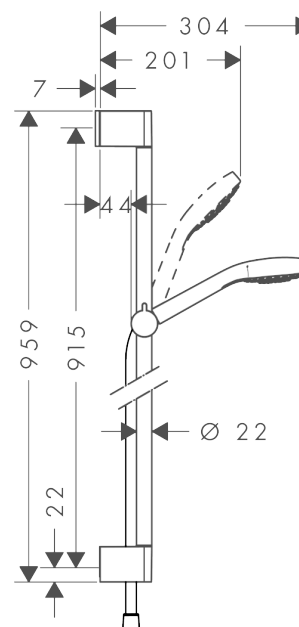

Croma Select S
Croma Select S Multi brusersæt 90 cm
Overflader : hvid/krom Art.Nr.: 26570400

Beskrivelse

Kendetegn

- stråletype: SoftRain, IntenseRain, massage
- vælg stråletype komfortabelt med tryk på Select-knap
- bruserstørrelse: 110 mm
- kugleled der modvirker fordrejning af bruserslangen
- bruserholderens vinkel kan justeres med 45°
- maksimal gennemstrømsmængde (ved 3 bar): 16 l/min
- forkromede vægbeslag af kunststof

Produktdetaljer

Pris ekskl. moms	1.196,00 DKK
Pris inkl. moms *	1.495,00 DKK

Teknologi

Produktbillede

Måltegning