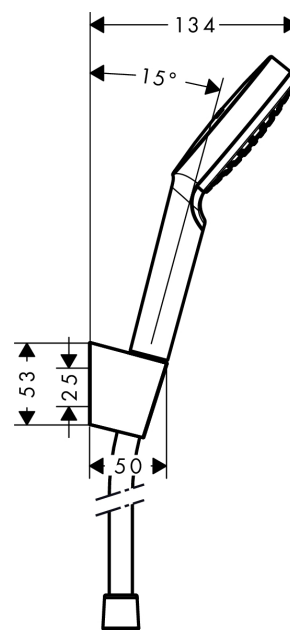

### Kendetegn

- stråletype: Rain
- bruserstørrelse: 100 mm
- kugleled der modvirker fordrejning af bruserlangen
- maksimal gennemstrømsmængde (ved 3 bar): 9 l/min
- forkromede vægbeslag af kunststof

## Måltegning