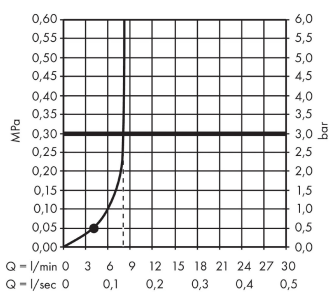

Crometta

Crometta 1jet EcoSmart 9 l/min / Porter'S sæt 1,25 m

Overflader : hvid/krom Art.Nr.: 26568400

Beskrivelse

Kendetegn

- stråletype: Rain
- bruserstørrelse: 100 mm
- kugleled der modvirker fordrejning af bruserslangen
- maksimal gennemstrømsmængde (ved 3 bar): 9 l/min
- forkromede vægbeslag af kunststof

Produktdetaljer

VVS-nr.	737719570
Pris ekskl. moms	333,00 DKK
Pris inkl. moms *	416,25 DKK

Teknologi

Produktbillede

Måltegning

Gennemløbsdiagram

Værdierne for forbruget blev målt praksisorienteret og med de tilsvarende armaturer (termostat/blander/indbygget ventil).