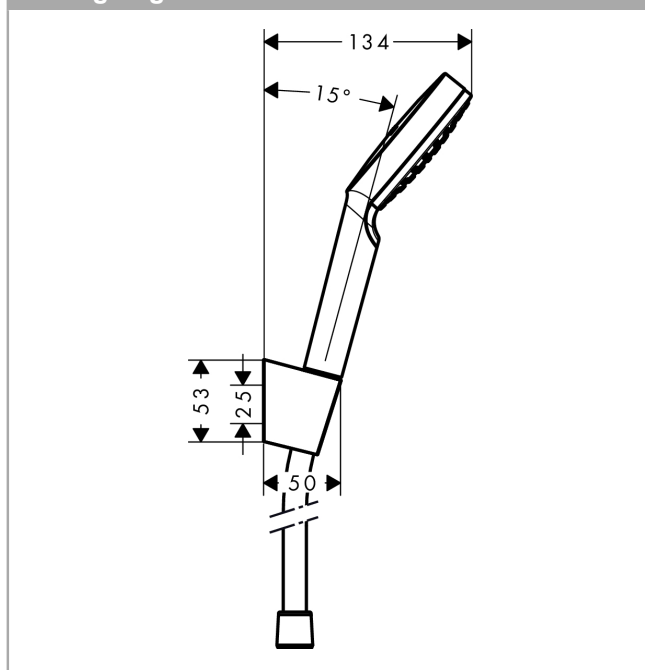

Måltegning