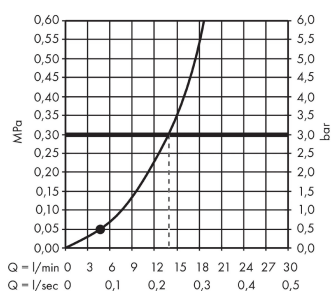

Crometta
Crometta 1jet/Porter'S sæt 1,60 m
 Overflader : hvid/krom Art.Nr.: 26567400

Beskrivelse

Kendetegn

- stråletype: Rain
- bruserstørrelse: 100 mm
- kugleled der modvirker fordrejning af bruserlangen
- maksimal gennemstrømsmængde (ved 3 bar): 14 l/min
- forkromede vægbeslag af kunststof

Produktdetaljer

Pris ekskl. moms	398,00 DKK
Pris inkl. moms *	497,50 DKK

Teknologi

Produktbillede

Måltegning

Gennemløbsdiagram

Værdierne for forbruget blev målt praksisorienteret og med de tilsvarende armaturer (termostat/blander/indbygget ventil).