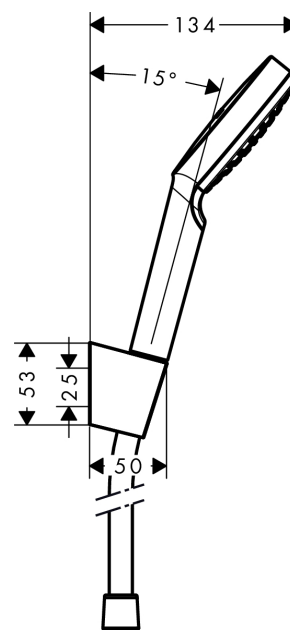

Crometta
Crometta 1jet/Porter'S sæt 1,60 m
 Overflader : hvid/krom Art.Nr.: 26567400

Beskrivelse

Kendetegn

- stråletype: Rain
- bruserstørrelse: 100 mm
- kugleled der modvirker fordrejning af bruserlangen
- maksimal gennemstrømsmængde (ved 3 bar): 14 l/min
- forkromede vægbeslag af kunststof

Produktdetaljer

Pris ekskl. moms	398,00 DKK
Pris inkl. moms *	497,50 DKK

Teknologi

Produktbillede

Måltegning

Gennemløbsdiagram

Værdierne for forbruget blev målt praksisorienteret og med de tilsvarende armaturer (termostat/blander/indbygget ventil).