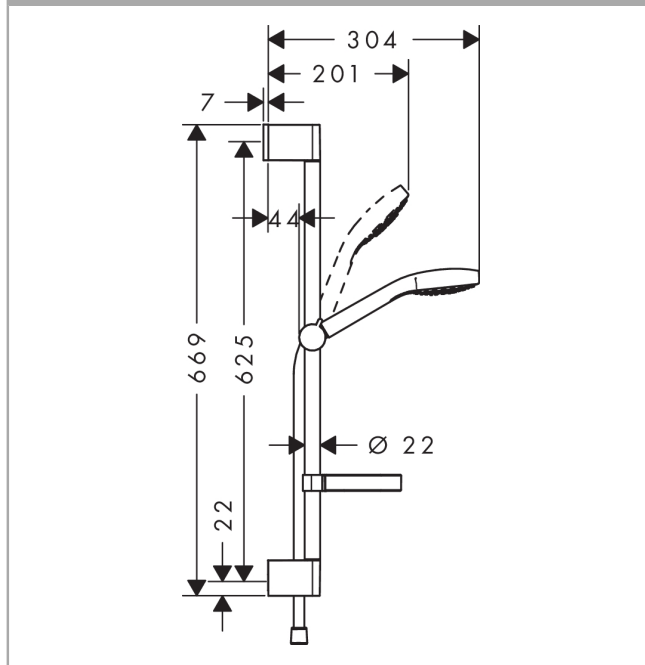

Croma Select S

Croma Select S Vario brusersæt 65 cm med Casetta sæbeskål

Overflader : hvid/krom Art.Nr.: 26566400

Beskrivelse

Kendetegn

- stråletype: Rain, TurboRain, IntenseRain
- vælg stråletype komfortabelt med tryk på Select-knap
- bruserstørrelse: 110 mm
- kugleled der modvirker fordrejning af bruserslangen
- bruserholderens vinkel kan justeres med 45°
- maksimal gennemstrømsmængde (ved 3 bar): 15 l/min
- forkromede vægbeslag af kunststof

Croma Select S

Croma Select S Vario brusersæt 65 cm med Casetta sæbeskål

Overflader : hvid/krom Art.Nr.: 26566400

Monteringseksempel