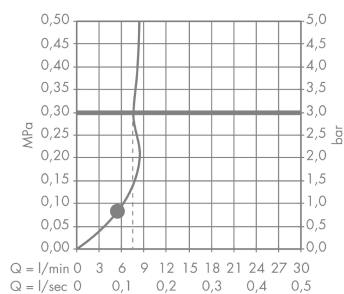

Gennemløbsdiagram

Værdierne for forbruget blev målt praksisorienteret og med de tilsvarende armaturer (termostat/blander/indbygget ventil).