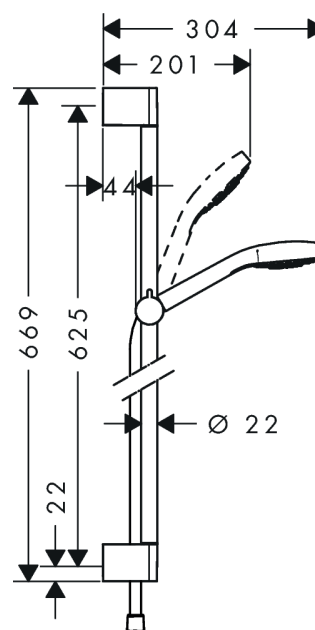

Croma Select S

Croma Select S 1jet brusersæt 65 cm EcoSmart 9 l/min

Overflader : hvid/krom Art.Nr.: 26565400

Beskrivelse

Kendetegn

- stråletype: Rain
- bruserstørrelse: 110 mm
- kugleled der modvirker fordrejning af bruserslangen
- brusersholderens vinkel kan justeres med 45°
- maksimal gennemstrømsmængde (ved 3 bar): 9 l/min
- forkrømede vægbeslag af kunststof

Produktdetaljer

VVS-nr.	737713570
Pris ekskl. moms	889,00 DKK
Pris inkl. moms *	1.111,25 DKK

Teknologi

Produktbillede

Måltegning