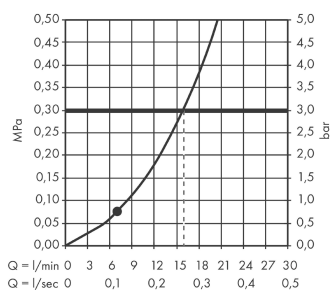

Gennemløbsdiagram

Værdierne for forbruget blev målt praksisorienteret og med de tilsvarende armaturer (termostat/blander/indbygget ventil).