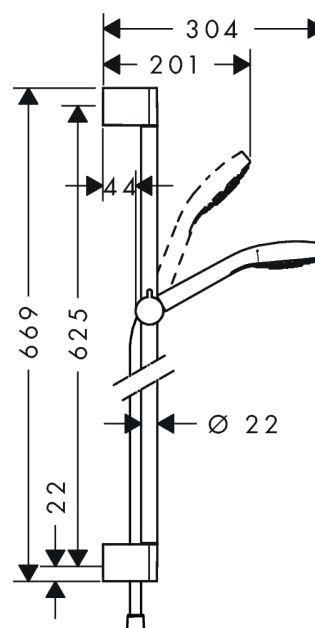

Croma Select S
Croma Select S 1jet brusersæt 65 cm
Overflader : hvid/krom Art.Nr.: 26564400

Beskrivelse

Kendetegn

- stråletype: Rain
- bruserstørrelse: 110 mm
- kugleled der modvirker fordrejning af bruserslangen
- brusersholderens vinkel kan justeres med 45°
- maksimal gennemstrømsmængde (ved 3 bar): 16 l/min
- forkromede vægbeslag af kunststof

Produktdetaljer

VVS-nr.	737713540
Pris ekskl. moms	889,00 DKK
Pris inkl. moms *	1.111,25 DKK

Teknologi

Produktbillede

Måltegning