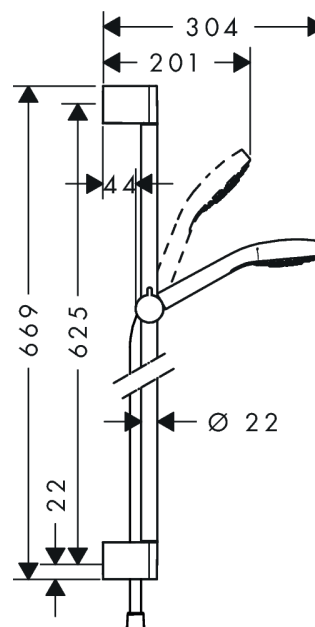

Måltegning