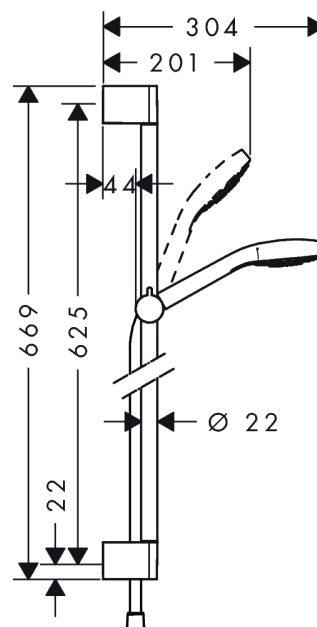

### Kendetegn

- stråletype: Rain, IntenseRain, TurboRain
- vælg stråletype komfortabelt med tryk på Select-knap
- bruserstørrelse: 110 mm
- kugleled der modvirker fordrejning af bruserslangen
- bruserholderens vinkel kan justeres med 45°
- maksimal gennemstrømsmængde (ved 3 bar): 15 l/min
- forkromede vægbeslag af kunststof

## Måltegning