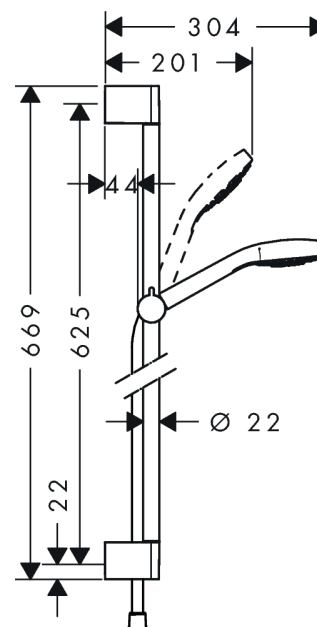

#### Kendetegn

- stråletype: massage, SoftRain, IntenseRain
- vælg stråletype komfortabelt med tryk på Select-knap
- bruserstørrelse: 110 mm
- kugleled der modvirker fordrejning af bruserslangen
- bruserholderens vinkel kan justeres med 45°
- maksimal gennemstrømsmængde (ved 3 bar): 9 l/min
- forkromede vægbeslag af kunststof

### Måltegning