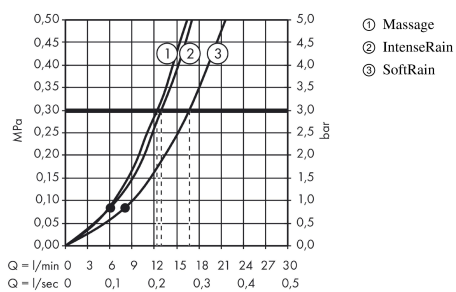

Gennemløbsdiagram

Værdierne for forbruget blev målt praksisorienteret og med de tilsvarende armaturer (termostat/blander/indbygget ventil).