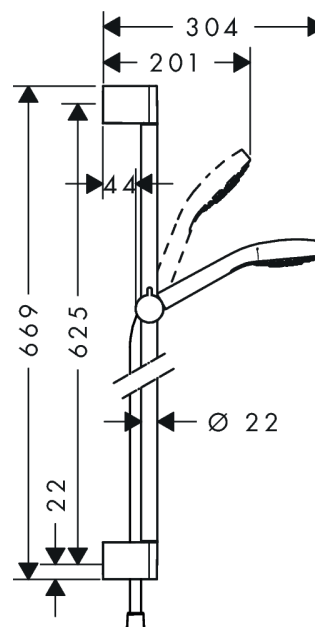

Croma Select S
Croma Select S Multi brusersæt 65 cm
Overflader : hvid/krom Art.Nr.: 26560400

Beskrivelse

Kendetegn

- stråletype: SoftRain, IntenseRain, massage
- vælg stråletype komfortabelt med tryk på Select-knap
- bruserstørrelse: 110 mm
- kugleled der modvirker fordrejning af bruserslangen
- bruserholderens vinkel kan justeres med 45°
- maksimal gennemstrømsmængde (ved 3 bar): 16 l/min
- forkromede vægbeslag af kunststof

Produktdetaljer

VVS-nr. 737713740
Pris ekskl. moms 1.139,00 DKK
Pris inkl. moms * 1.423,75 DKK

Teknologi

Produktbillede

Måltegning