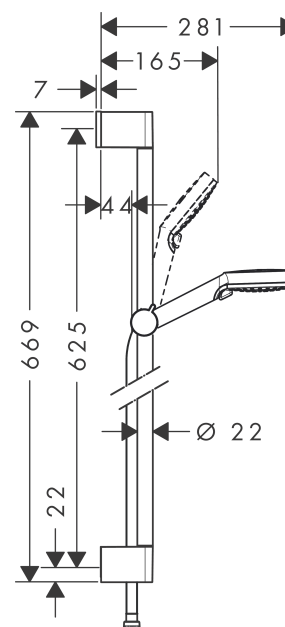

Crometta
Crometta Vario Green brusersæt 65 cm 6 l/min
 Overflader : hvid/krom Art.Nr.: 26555400

Beskrivelse

Kendetegn

- stråletype: Rain, IntenseRain
- vælg stråletype ved at dreje på stråleskiven
- bruserstørrelse: 100 mm
- kugleled der modvirker fordrejning af bruserslangen
- bruserholderens vinkel kan justeres med 45°
- forkromet bruserholder
- maksimal gennemstrømsmængde (ved 3 bar): 6 l/min
- 22 mm bred bruserstang
- forkromede vægbeslag af kunststof

Produktdetaljer

Pris ekskl. moms 580,00 DKK
 Pris inkl. moms * 725,00 DKK

Teknologi

Produktbillede

Måltegning

Gennemløbsdiagram

Værdierne for forbruget blev målt praksisorienteret og med de tilsvarende armaturer (termostat/blander/indbygget ventil).

Crometta
Crometta Vario Green brusersæt 65 cm 6 l/min
Overflader : hvid/krom Art.Nr.: 26555400

Monteringseksempel