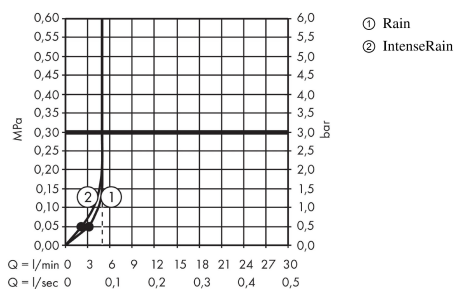

Gennemløbsdiagram

Værdierne for forbruget blev målt praksisorienteret og med de tilsvarende armaturer (termostat/blander/indbygget ventil).