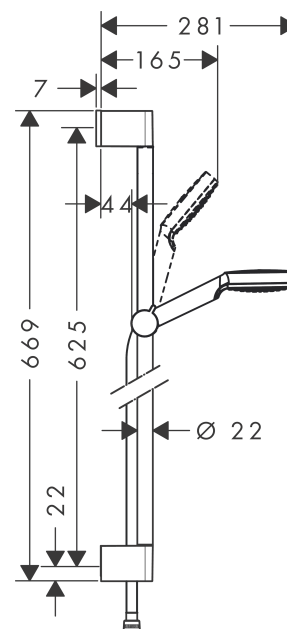

#### Kendetegn

- stråletype: Rain
- bruserstørrelse: 100 mm
- kugleled der modvirker fordrejning af bruserslangen
- bruserholderens vinkel kan justeres med 45°
- forkromet bruserholder
- maksimal gennemstrømsmængde (ved 3 bar): 6 l/min
- 22 mm bred bruserstang
- forkromede vægbeslag af kunststof

### Måltegning