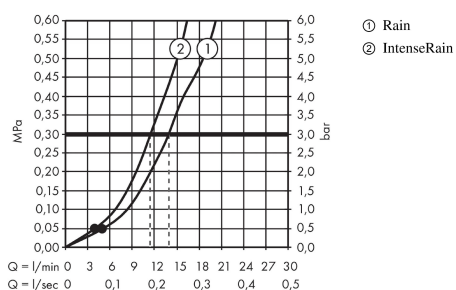

Crometta

Crometta Vario brusersæt 65 cm med Casetta sæbeskål

Overflader : hvid/krom Art.Nr.: 26553400

Beskrivelse

Kendetegn

- stråletype: Rain, IntenseRain
- vælg stråletype ved at dreje på stråleskiven
- bruserstørrelse: 100 mm
- kugleled der modvirker fordrejning af bruserslangen
- brusersholderens vinkel kan justeres med 45°
- maksimal gennemstrømsmængde (ved 3 bar): 14 l/min
- 22 mm bred bruserstang
- forkromede vægbeslag af kunststof

Gennemløbsdiagram

Værdierne for forbruget blev målt praksisorienteret og med de tilsvarende armaturer (termostat/blander/indbygget ventil).

Crometta
Crometta Vario brusersæt 65 cm med Casetta sæbeskål
Overflader : hvid/krom Art.Nr.: 26553400