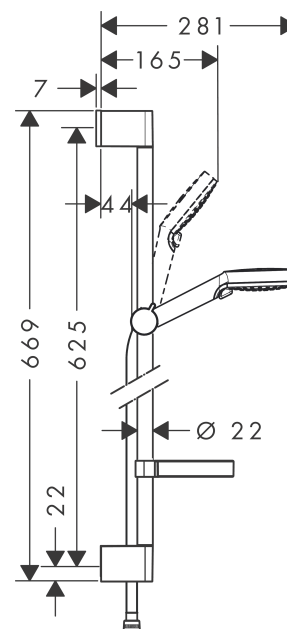

Crometta

Crometta Vario brusersæt 65 cm med Casetta sæbeskål

Overflader : hvid/krom Art.Nr.: 26553400

Beskrivelse

Kendetegn

- stråletype: Rain, IntenseRain
- vælg stråletype ved at dreje på stråleskiven
- bruserstørrelse: 100 mm
- kugleled der modvirker fordrejning af bruserslangen
- brusersholderens vinkel kan justeres med 45°
- maksimal gennemstrømsmængde (ved 3 bar): 14 l/min
- 22 mm bred bruserstang
- forkromede vægbeslag af kunststof

Gennemløbsdiagram

Værdierne for forbruget blev målt praksisorienteret og med de tilsvarende armaturer (termostat/blander/indbygget ventil).

Crometta
Crometta Vario brusersæt 65 cm med Casetta sæbeskål
Overflader : hvid/krom Art.Nr.: 26553400