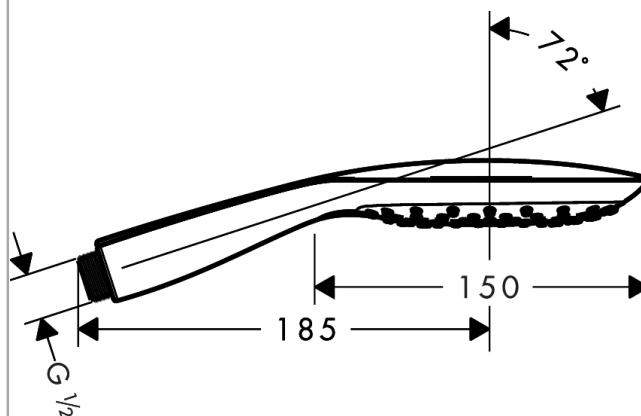

Raindance Select E
Raindance Select E 150 3jet håndbruser EcoSmart 9 l/min
Overflader : hvid/krom   Art.Nr.: 26551400

Beskrivelse

Kendetegn

- håndbruser med 2-skålet konstruktion
- bruserstørrelse: 150 mm
- vælg stråletype komfortabelt med tryk på Select-knap
- stråletype: RainAir, CaresseAir, Mix
- maksimal gennemstrømsmængde (ved 3 bar): 9 l/min
- med indvendig vandføring
- skylbar smudsfangsi
- tilslutningsgevind G 1/2

Produktdetaljer

VVS-nr. 738524380
Pris ekskl. moms 979,00 DKK
Pris inkl. moms * 1.223,75 DKK

Teknologi

Produktbillede

Måltegning

Gennemløbsdiagram

Værdierne for forbruget blev målt praksisorienteret og med de tilsvarende armaturer (termostat/blander/indbygget ventil).