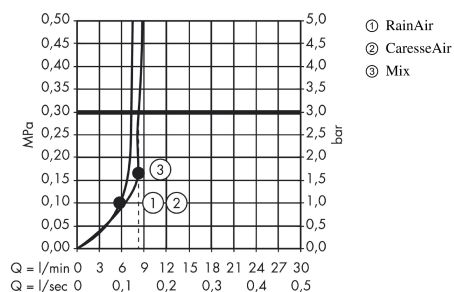

Gennemløbsdiagram

Værdierne for forbruget blev målt praksisorienteret og med de tilsvarende armaturer (termostat/blander/indbygget ventil).