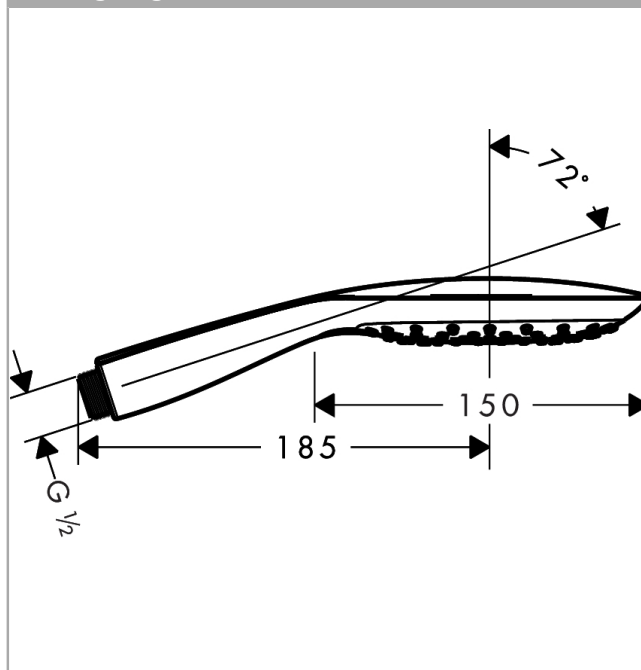

### Kendetegn

- håndbruser med 2-skålet konstruktion
- bruserstørrelse: 150 mm
- vælg stråletype komfortabelt med tryk på Select-knap
- stråletype: RainAir, CaresseAir, Mix
- maksimal gennemstrømsmængde (ved 3 bar): 9 l/min
- med indvendig vandføring
- skylbar smudsfangsi
- tilslutningsgevind G 1/2

## Måltegning