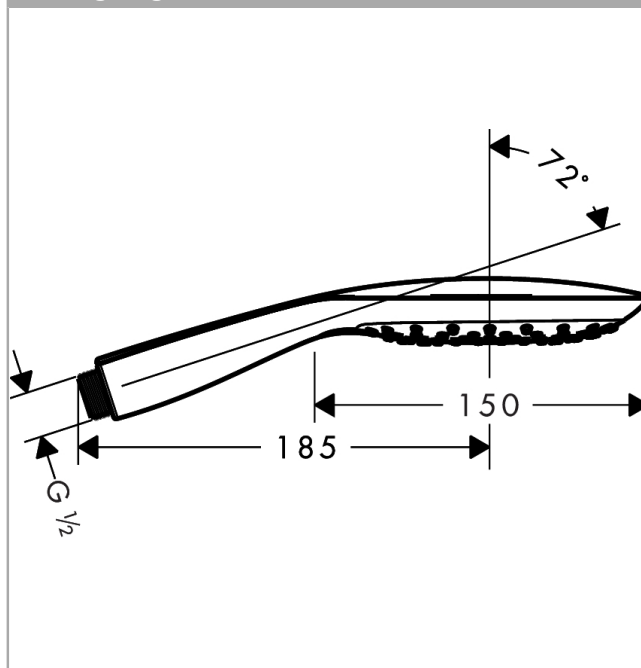

### Kendetegn

- håndbruser med 2-skålet konstruktion
- bruserstørrelse: 150 mm
- vælg stråletype komfortabelt med tryk på Select-knap
- stråletype: RainAir, CaresseAir, Mix
- maksimal gennemstrømsmængde (ved 3 bar): 16 l/min
- med indvendig vandføring
- skylbar smudsfangsi
- tilslutningsgevind G 1/2

## Måltegning