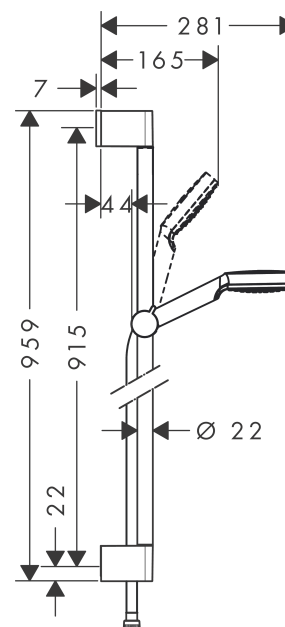

Crometta
Crometta 1jet brusersæt 90 cm EcoSmart 9 l/min
Overflader : hvid/krom Art.Nr.: 26539400

Beskrivelse

Kendetegn

- stråletype: Rain
- bruserstørrelse: 100 mm
- kugleled der modvirker fordrejning af bruserslangen
- bruserholderens vinkel kan justeres med 45°
- forkromet bruserholder
- maksimal gennemstrømsmængde (ved 3 bar): 9 l/min
- 22 mm bred bruserstang
- forkromede vægbeslag af kunststof

Produktdetaljer

Pris ekskl. moms	619,00 DKK
Pris inkl. moms *	773,75 DKK

Teknologi

Produktbillede

Måltegning