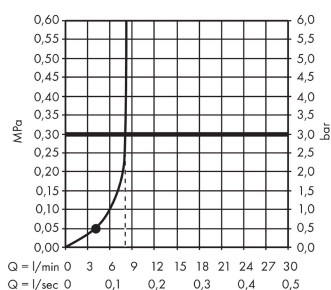

Gennemløbsdiagram

Værdierne for forbruget blev målt praksisorienteret og med de tilsvarende armaturer (termostat/blander/indbygget ventil).