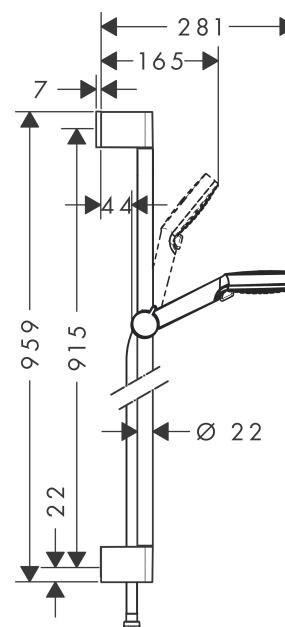

Crometta
Crometta Vario brusersæt 90 cm EcoSmart 9 l/min
Overflader : hvid/krom Art.Nr.: 26538400

Beskrivelse

Kendetegn

- stråletype: Rain, IntenseRain
- vælg stråletype ved at dreje på stråleskiven
- bruserstørrelse: 100 mm
- kugleled der modvirker fordrejning af bruserslangen
- brusersholderens vinkel kan justeres med 45°
- forkromet brusersholder
- maksimal gennemstrømsmængde (ved 3 bar): 9 l/min
- 22 mm bred bruserstang
- forkromede vægbeslag af kunststof

Produktdetaljer

Pris ekskl. moms 643,00 DKK
Pris inkl. moms * 803,75 DKK

Teknologi

Produktbillede

Måltegning