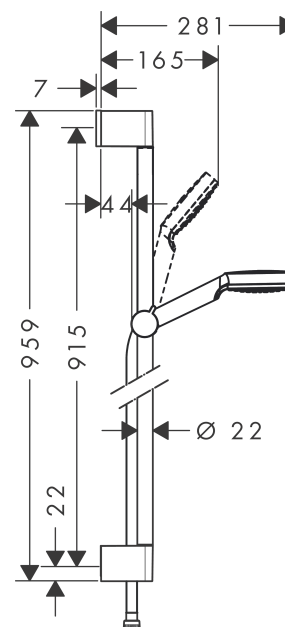

### Kendetegn

- stråletype: Rain
- bruserstørrelse: 100 mm
- kugleled der modvirker fordrejning af bruserlangen
- bruserholderens vinkel kan justeres med 45°
- forkromet bruserholder
- maksimal gennemstrømsmængde (ved 3 bar): 14 l/min
- 22 mm bred bruserstang
- forkromede vægbeslag af kunststof

## Måltegning