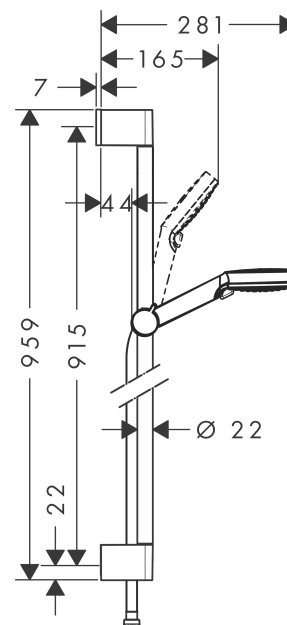

Crometta
Crometta Vario brusersæt 90 cm
Overflader : hvid/krom Art.Nr.: 26536400

Beskrivelse

Kendetegn

- stråletype: Rain, IntenseRain
- vælg stråletype ved at dreje på stråleskiven
- bruserstørrelse: 100 mm
- kugleled der modvirker fordrejning af bruserslangen
- brusersholderens vinkel kan justeres med 45°
- forkromet brusersholder
- maksimal gennemstrømsmængde (ved 3 bar): 14 l/min
- 22 mm bred bruserstang
- forkromede vægbeslag af kunststof

Produktdetaljer

Pris ekskl. moms	619,00 DKK
Pris inkl. moms *	773,75 DKK

Teknologi

Produktbillede

Måltegning