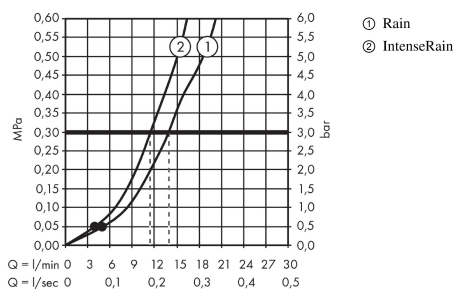

Gennemløbsdiagram

Værdierne for forbruget blev målt praksisorienteret og med de tilsvarende armaturer (termostat/blander/indbygget ventil).