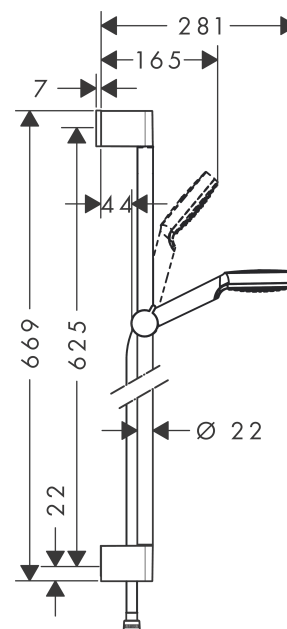

Crometta

Crometta 1jet brusersæt 65 cm EcoSmart 9 l/min

Overflader : hvid/krom Art.Nr.: 26535400

Beskrivelse

Kendetegn

- stråletype: Rain
- bruserstørrelse: 100 mm
- kugleled der modvirker fordrejning af bruserslangen
- bruserholderens vinkel kan justeres med 45°
- forkromet bruserholder
- maksimal gennemstrømsmængde (ved 3 bar): 9 l/min
- 22 mm bred bruserstang
- forkromede vægbeslag af kunststof

Produktdetaljer

VVS-nr.	737719770
Pris ekskl. moms	555,00 DKK
Pris inkl. moms *	693,75 DKK

Teknologi

Produktbillede

Måltegning