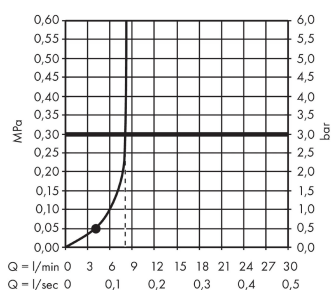

Crometta

Crometta 1jet brusersæt 65 cm EcoSmart 9 l/min

Overflader : hvid/krom Art.Nr.: 26535400

Beskrivelse

Kendetegn

- stråletype: Rain
- bruserstørrelse: 100 mm
- kugleled der modvirker fordrejning af bruserslangen
- bruserholderens vinkel kan justeres med 45°
- forkromet bruserholder
- maksimal gennemstrømsmængde (ved 3 bar): 9 l/min
- 22 mm bred bruserstang
- forkromede vægbeslag af kunststof

Produktdetaljer

VVS-nr.	737719770
Pris ekskl. moms	555,00 DKK
Pris inkl. moms *	693,75 DKK

Teknologi

Produktbillede

Måltegning

Gennemløbsdiagram

Værdierne for forbruget blev målt praksisorienteret og med de tilsvarende armaturer (termostat/blander/indbygget ventil).