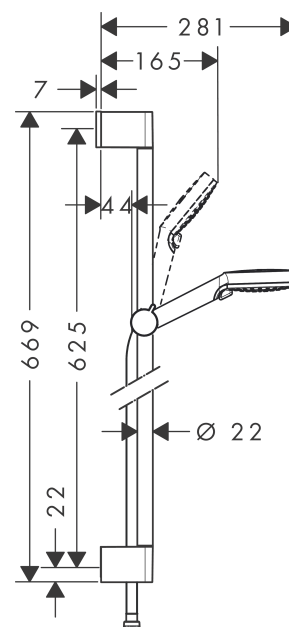

#### Kendetegn

- stråletype: Rain, IntenseRain
- vælg stråletype ved at dreje på stråleskiven
- bruserstørrelse: 100 mm
- kugleled der modvirker fordrejning af bruserslangen
- brusersholderens vinkel kan justeres med 45°
- forkromet brusersholder
- maksimal gennemstrømsmængde (ved 3 bar): 9 l/min
- 22 mm bred bruserstang
- forkromede vægbeslag af kunststof

### Måltegning