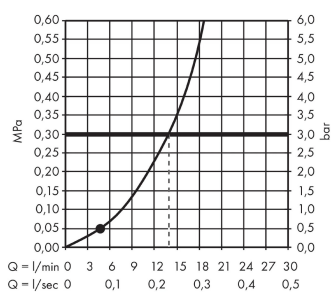

Gennemløbsdiagram

Værdierne for forbruget blev målt praksisorienteret og med de tilsvarende armaturer (termostat/blander/indbygget ventil).