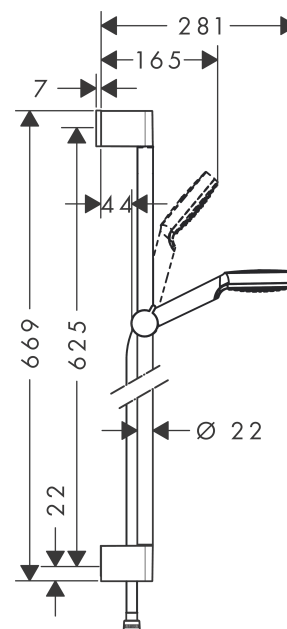

Crometta
Crometta 1jet brusersæt 65 cm
 Overflader : hvid/krom Art.Nr.: 26533400

Beskrivelse

Kendetegn

- stråletype: Rain
- bruserstørrelse: 100 mm
- kugleled der modvirker fordrejning af bruserlangen
- bruserholderens vinkel kan justeres med 45°
- forkromet bruserholder
- maksimal gennemstrømsmængde (ved 3 bar): 14 l/min
- 22 mm bred bruserstang
- forkromede vægbeslag af kunststof

Produktdetaljer

VVS-nr.	737719740
Pris ekskl. moms	532,00 DKK
Pris inkl. moms *	665,00 DKK

Teknologi

Produktbillede

Måltegning

Gennemløbsdiagram

Værdierne for forbruget blev målt praksisorienteret og med de tilsvarende armaturer (termostat/blander/indbygget ventil).

Crometta
Crometta 1jet brusersæt 65 cm
Overflader : hvid/krom Art.Nr.: 26533400

Monteringseksempel