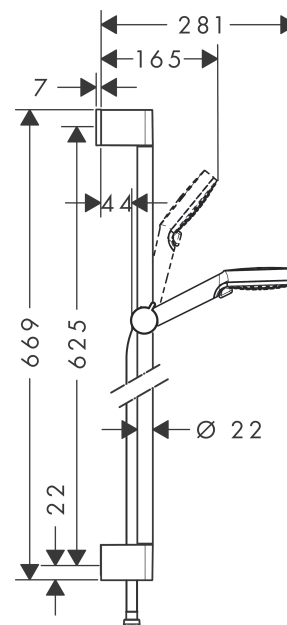

Crometta
Crometta Vario brusersæt 65 cm
 Overflader : hvid/krom Art.Nr.: 26532400

Beskrivelse

Kendetegn

- stråletype: Rain, IntenseRain
- vælg stråletype ved at dreje på stråleskiven
- bruserstørrelse: 100 mm
- kugleled der modvirker fordrejning af bruserslangen
- brusersholderens vinkel kan justeres med 45°
- forkromet brusersholder
- maksimal gennemstrømsmængde (ved 3 bar): 14 l/min
- 22 mm bred bruserslang
- forkromede vægbeslag af kunststof

Produktdetaljer

VVS-nr. 737719840
 Pris ekskl. moms 554,00 DKK
 Pris inkl. moms * 692,50 DKK

Teknologi

Produktbillede

Måltegning

Gennemløbsdiagram

Værdierne for forbruget blev målt praksisorienteret og med de tilsvarende armaturer (termostat/blander/indbygget ventil).

Crometta
Crometta Vario brusersæt 65 cm
Overflader : hvid/krom Art.Nr.: 26532400

Monteringseksempel