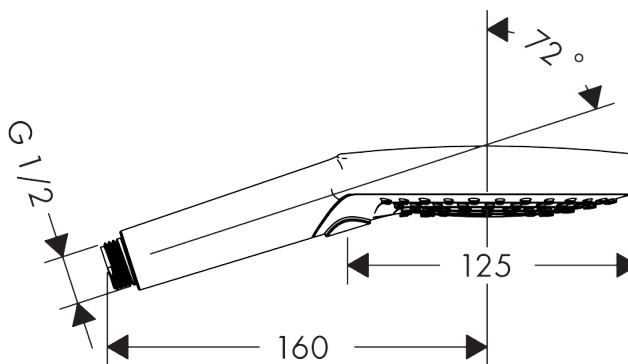

Raindance Select S

Raindance Select S 120 3jet håndbruser EcoSmart 9 l/min

Overflader : hvid/krom Art.Nr.: 26531400

Gennemløbsdiagram

Q = l/min 0 3 6 9 12 15 18 21 24 27 30
 Q = l/sec 0 0,1 0,2 0,3 0,4 0,5