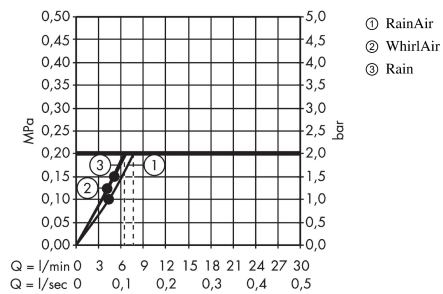

Raindance Select S

Raindance Select S 120 3jet håndbruser EcoSmart 9 l/min

Overflader : hvid/krom Art.Nr.: 26531400

Gennemløbsdiagram

Q = l/min 0 3 6 9 12 15 18 21 24 27 30
 Q = l/sec 0 0,1 0,2 0,3 0,4 0,5