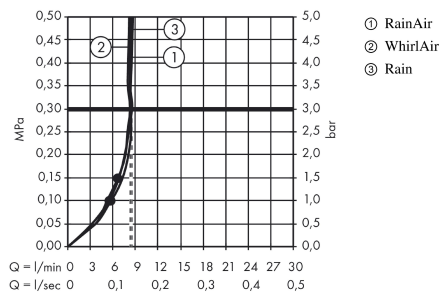

Raindance Select S

Raindance Select S 120 3jet håndbruser EcoSmart 9 l/min

Overflader : hvid/krom Art.Nr.: 26531400

Gennemløbsdiagram

Q = l/min 0 3 6 9 12 15 18 21 24 27 30
 Q = l/sec 0 0,1 0,2 0,3 0,4 0,5

Værdierne for forbruget blev målt praksisorienteret og med de tilsvarende armaturer (termostat/blander/indbygget ventil).

Q = l/min 0 3 6 9 12 15 18 21 24 27 30
 Q = l/sec 0 0,1 0,2 0,3 0,4 0,5

Værdierne for forbruget blev målt praksisorienteret og med de tilsvarende armaturer (termostat/blander/indbygget ventil).