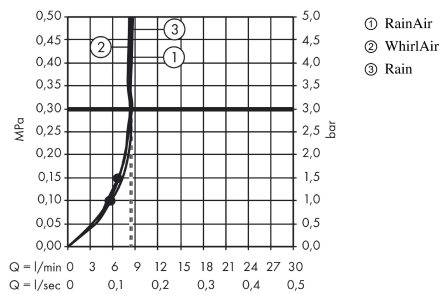

Værdierne for forbruget blev målt praksisorienteret og med de tilsvarende armaturer (termostat/blander/indbygget ventil).