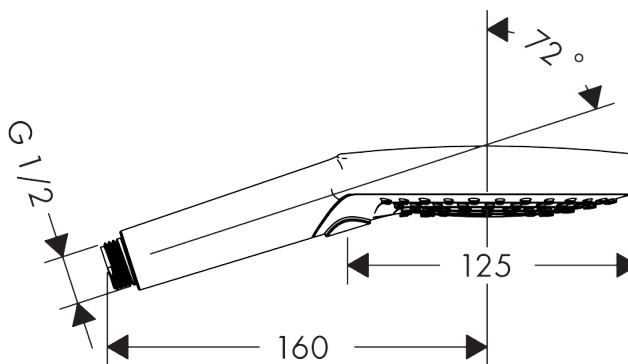

Måltegning