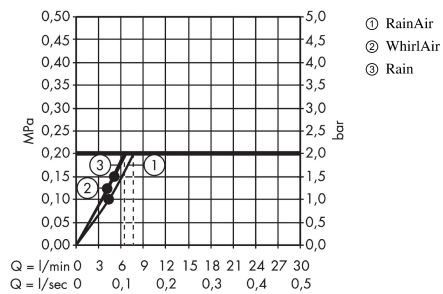

Raindance Select S
Raindance Select S 120 3jet håndbruser EcoSmart 9 l/min
Overflader : krom Art.Nr.: 26531000

Gennemløbsdiagram

Værdierne for forbruget blev målt praksisorienteret og med de tilsvarende armaturer (termostat/blander/indbygget ventil).