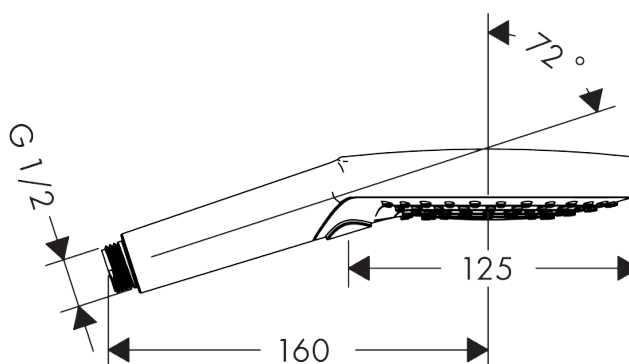

Måltegning