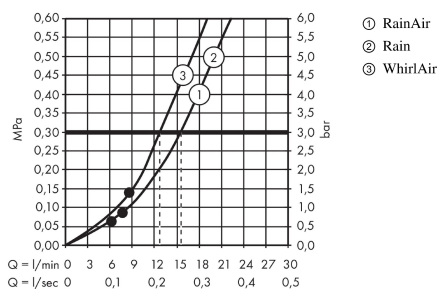

Gennemløbsdiagram

Værdierne for forbruget blev målt praksisorienteret og med de tilsvarende armaturer (termostat/blander/indbygget ventil).