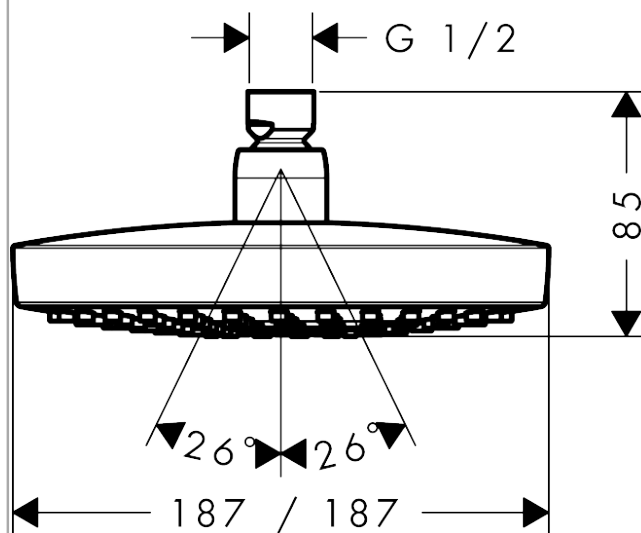

### Kendetegn

- bruserstørrelse: 180 mm x 180 mm
- stråletype: Rain, IntenseRain
- gennemstrømsmængde Rain (ved 3 bar): 9 l/min
- gennemstrømsmængde IntenseRain (ved 3 bar): 9 l/min
- indstilling af stråletype: Select omskifterknop på hovedbruseren
- stråleskive i krom eller hvid overflade
- tilslutningsgevind G 1/2

## Måltegning