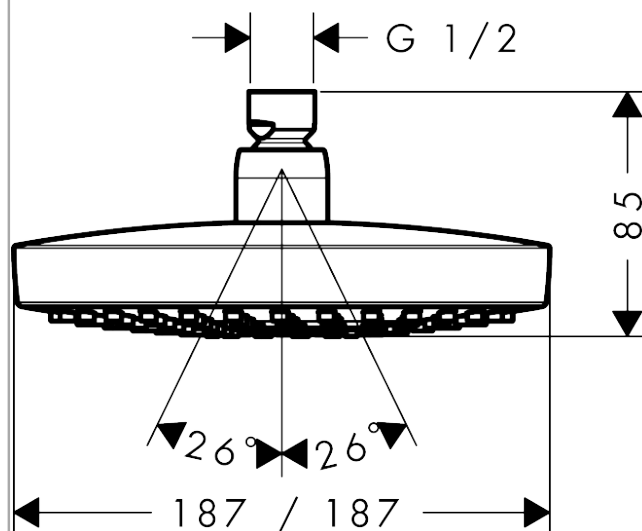

Croma Select E
Croma Select E 180 2jet hovedbruser
Overflader : hvid/krom   Art.Nr.: 26524400

Beskrivelse

Kendetegn

- bruserstørrelse: 180 mm x 180 mm
- stråletype: Rain, IntenseRain
- gennemstrømsmængde Rain (ved 3 bar): 17 l/min
- gennemstrømsmængde IntenseRain (ved 3 bar): 16 l/min
- indstilling af stråletype: Select omskifterknop på hovedbruseren
- stråleskive i krom eller hvid overflade
- materiale stråleskive: kunststof
- tilslutningsgevind G 1/2

Produktdetaljer

VVS-nr.	736362140
Pris ekskl. moms	2.245,00 DKK
Pris inkl. moms *	2.806,25 DKK

Teknologi

Designpriser

Produktbillede

Måltegning