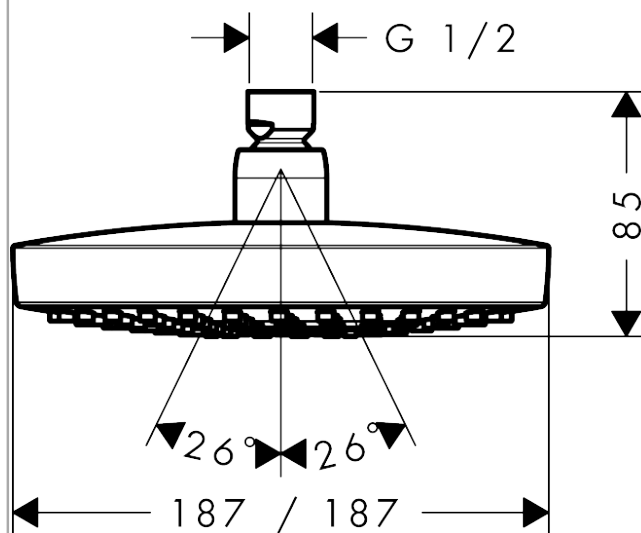

Måltegning