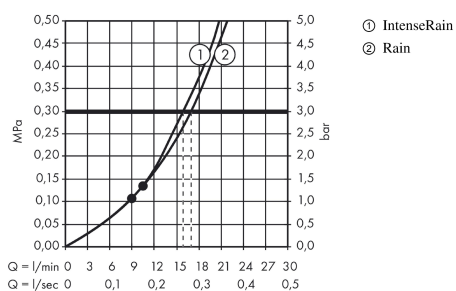

Gennemløbsdiagram

Værdierne for forbruget blev målt praksisorienteret og med de tilsvarende armaturer (termostat/blander/indbygget ventil).