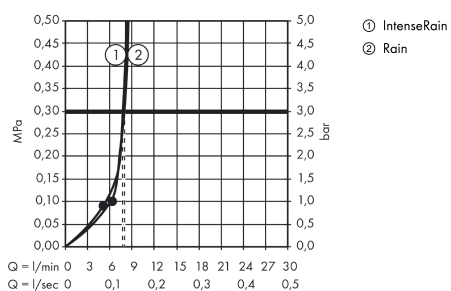

Gennemløbsdiagram

Værdierne for forbruget blev målt praksisorienteret og med de tilsvarende armaturer (termostat/blender/indbygget ventil).