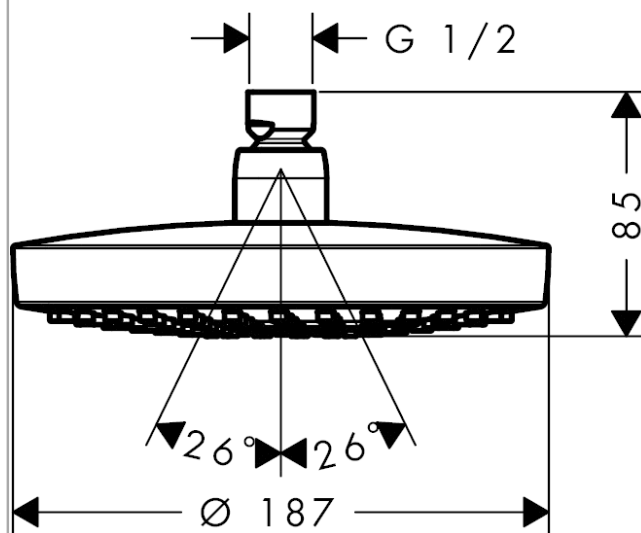

Måltegning