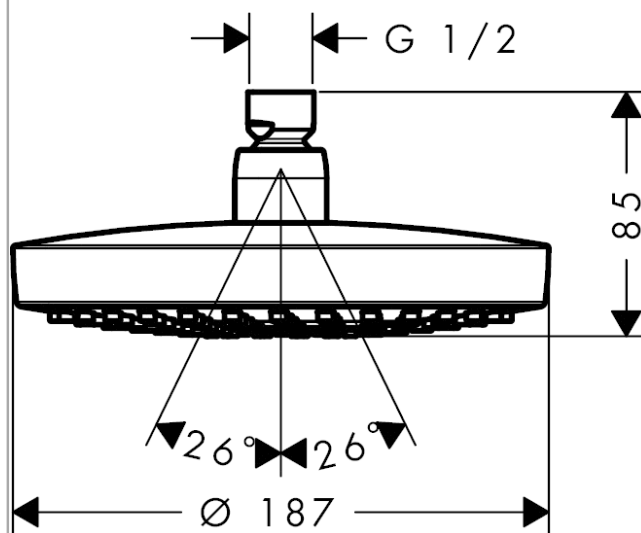

### Kendetegn

- bruserstørrelse: 180 mm
- stråletype: Rain, IntenseRain
- gennemstrømsmængde Rain (ved 3 bar): 9 l/min
- gennemstrømsmængde IntenseRain (ved 3 bar): 9 l/min
- indstilling af stråletype: Select omskifterknop på hovedbruseren
- stråleskive i krom eller hvid overflade
- materiale stråleskive: kunststof
- montering: loft eller væg
- tilslutningsgevind G 1/2

## Måltegning