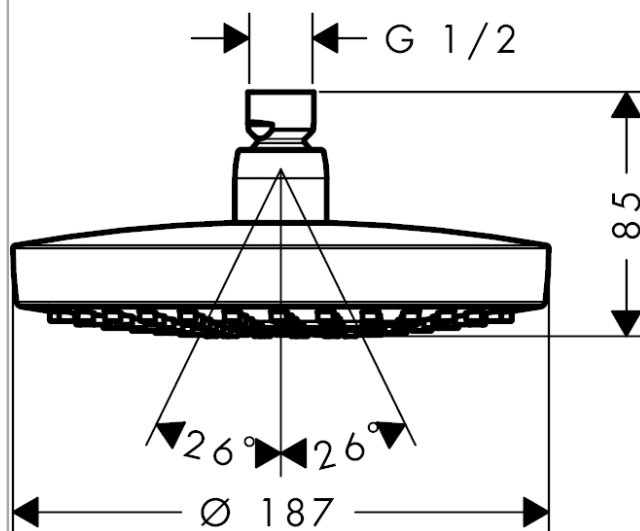

Måltegning