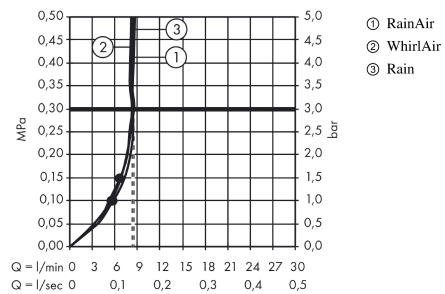

## Produktbillede

## Måltegning

**Raindance Select E**  
**Raindance Select E 120 3jet håndbruser EcoSmart 9 l/min**  
 Overflader : krom Art.Nr.: 26521000

## Gennemløbsdiagram

Værdierne for forbruget blev målt praksisorienteret og med de tilsvarende armaturer (termostat/blander/indbygget ventil).

Værdierne for forbruget blev målt praksisorienteret og med de tilsvarende armaturer (termostat/blander/indbygget ventil).