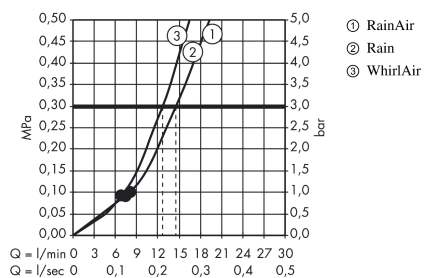

Gennemløbsdiagram

Værdierne for forbruget blev målt praksisorienteret og med de tilsvarende armaturer (termostat/blander/indbygget ventil).