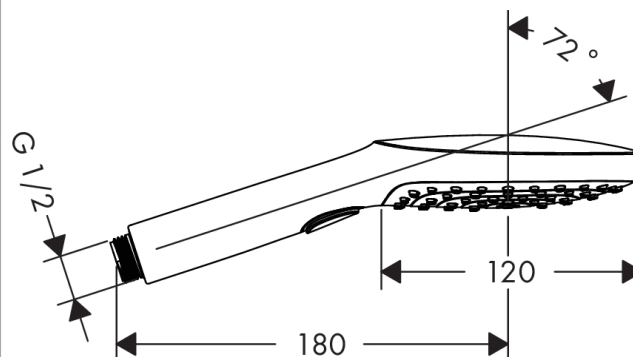

Måltegning