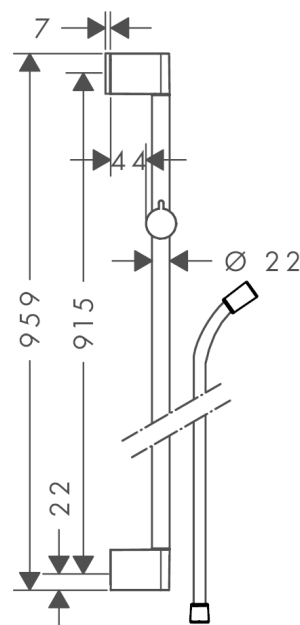

Unica

Unica'Croma bruserstang 90 cm med 1,6 m slange

Overflader : krom Art.Nr.: 26504000

Beskrivelse

Kendetegn

- bruserholderens vinkel kan justeres med 45°
- bruserstangtype: forkromet messingrør
- forkromet bruserholder
- fastlåst glider
- hældningsvinkel glider justerbar i 2 trin
- lydløs hældningsvinkeljustering
- forkromede vægbeslag af kunststof

Produktdetaljer

Pris ekskl. moms	660,00 DKK
Pris inkl. moms *	825,00 DKK

Produktbillede

Måltegning

Unica

Unica'Croma bruserstang 90 cm med 1,6 m slange

Overflader : krom Art.Nr.: 26504000

Monteringseksempel