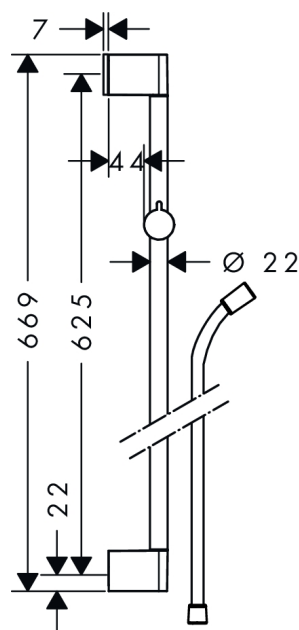

Unica

Unica'Croma bruserstang 65 cm med 1,6 m slange

Overflader : krom Art.Nr.: 26503000

Beskrivelse

Kendetegn

- bruserholderens vinkel kan justeres med 45°
- bruserstangtype: forkromet messingrør
- 22 mm bred bruserstang
- forkromet bruserholder
- fastlåst glider
- hældningsvinkel glider justerbar i 2 trin
- lydløs hældningsvinkeljustering
- forkromede vægbeslag af kunststof

Produktdetaljer

Pris ekskl. moms	607,00 DKK
Pris inkl. moms *	758,75 DKK

Produktbillede

Måltegning