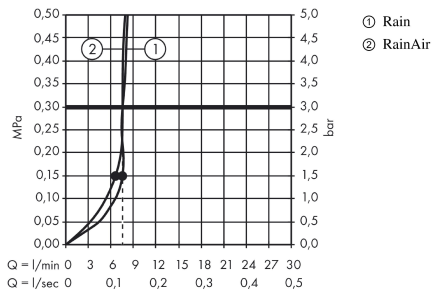

Raindance Select S

Raindance Select S 240 2jet hovedbruser EcoSmart 9 l/min med 390 mm bruserbøjning

Overflader : hvid/krom Art.Nr.: 26470400

Beskrivelse

Kendetegn

- bruserstørrelse: 240 mm
- brusearmlængde: 390 mm
- stråletype: RainAir, Rain
- gennemstrømsmængde Rain (ved 3 bar): 9 l/min
- gennemstrømsmængde RainAir (ved 3 bar): 9 l/min
- indstilling af stråletype: Select omskifterknop på hovedbruseren
- stråleskive i krom eller hvid overflade
- materiale stråleskive: metal
- stråleskive kan tages af i forbindelse med rengøring
- montering: væg
- tilslutningsgevind G ½

Raindance Select S 240 2jet hovedbruser EcoSmart 9 l/min med 390 mm bruserbøjning

Overflader : hvid/krom Art.Nr.: 26470400

Gennemløbsdiagram

Q = l/min 0 3 6 9 12 15 18 21 24 27 30
 Q = l/sec 0 0,1 0,2 0,3 0,4 0,5