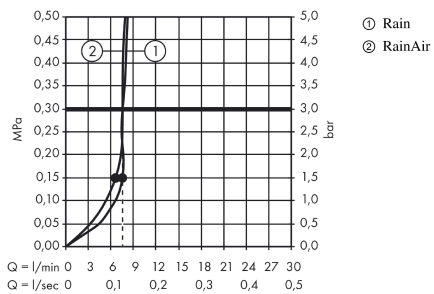

Raindance Select S

Raindance Select S 240 2jet hovedbruser EcoSmart 9 l/min med 390 mm bruserbøjning

Overflader : krom Art.Nr.: 26470000

Beskrivelse

Kendetegn

- bruserstørrelse: 240 mm
- brusearmlængde: 390 mm
- stråletype: RainAir, Rain
- gennemstrømsmængde Rain (ved 3 bar): 9 l/min
- gennemstrømsmængde RainAir (ved 3 bar): 9 l/min
- indstilling af stråletype: Select omskifterknop på hovedbruseren
- stråleskive i krom eller hvid overflade
- materiale stråleskive: metal
- stråleskive kan tages af i forbindelse med rengøring
- montering: væg
- tilslutningsgevind G ½

Raindance Select S 240 2jet hovedbruser EcoSmart 9 l/min med 390 mm bruserbøjning

Overflader : krom Art.Nr.: 26470000

Gennemløbsdiagram

Q = l/min 0 3 6 9 12 15 18 21 24 27 30
 Q = l/sec 0 0,1 0,2 0,3 0,4 0,5