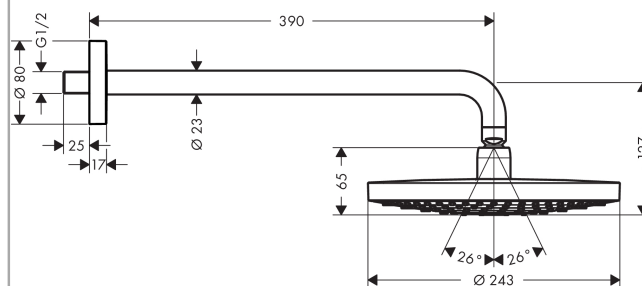

Måltegning