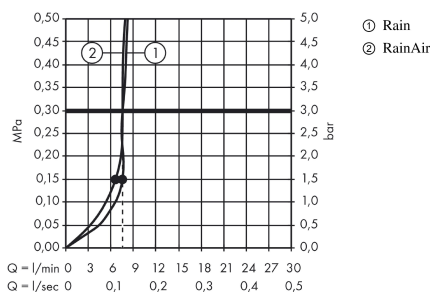

Gennemløbsdiagram

Værdierne for forbruget blev målt praksisorienteret og med de tilsvarende armaturer (termostat/ blander/indbygget ventil).