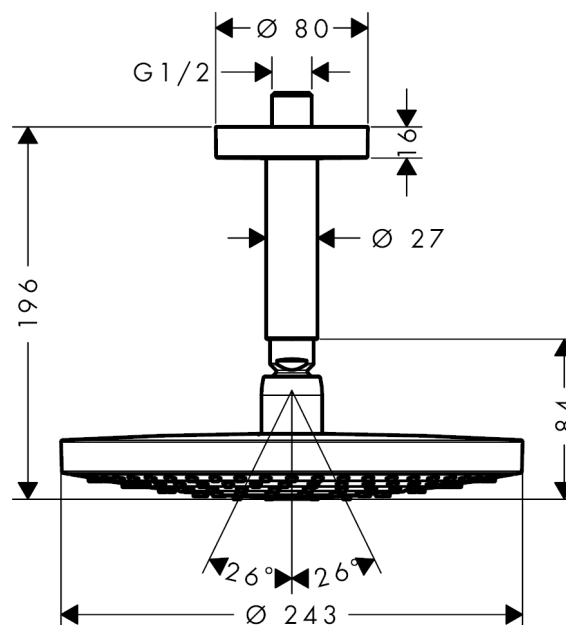

Måltegning