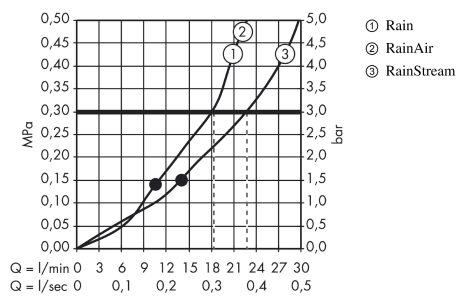

Raindance Select E

Raindance Select E 300 3jet hovedbruser med 390 mm bruserbøjning

Overflader : hvid/krom Art.Nr.: 26468400

Gennemløbsdiagram

Værdierne for forbruget blev målt praksisorienteret og med de tilsvarende armaturer (termostat/blander/indbygget ventil).