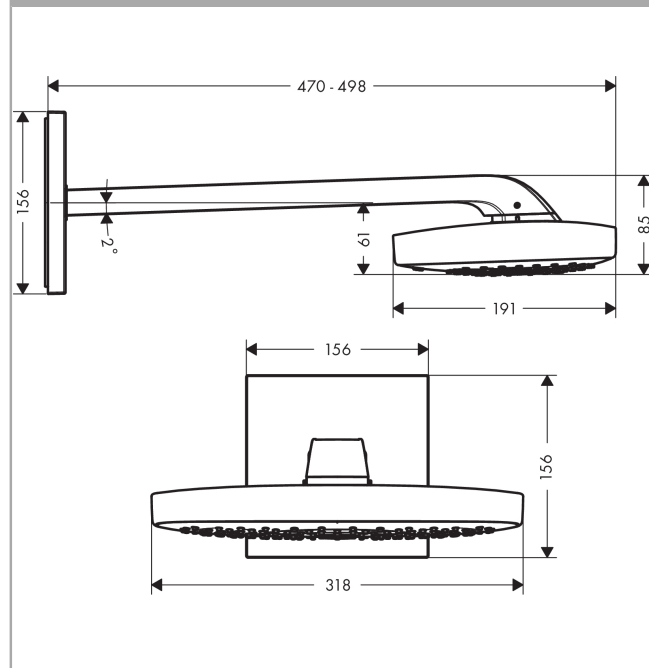

Måltegning