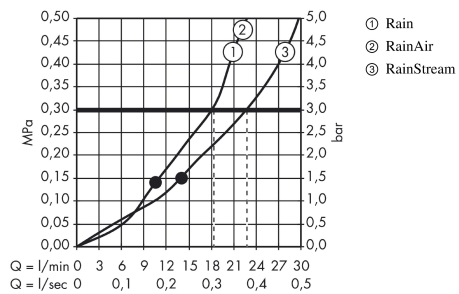

Raindance Select E

Raindance Select E 300 3jet hovedbruser med 390 mm bruserbøjning

Overflader : krom Art.Nr.: 26468000

Gennemløbsdiagram

Værdierne for forbruget blev målt praksisorienteret og med de tilsvarende armaturer (termostat/blander/indbygget ventil).