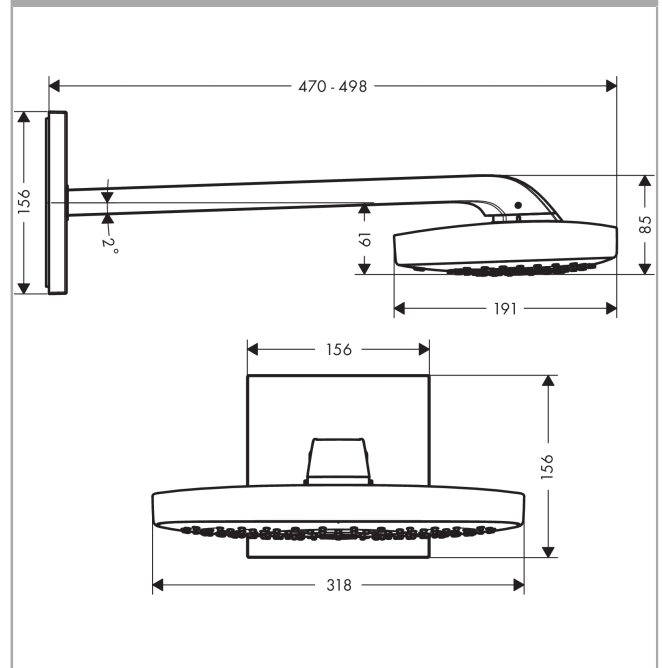

Måltegning