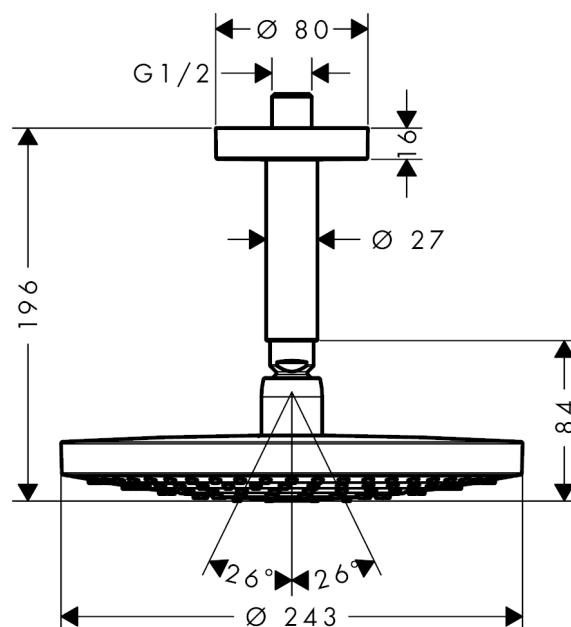

## Raindance Select S

Raindance Select S 240 2jet hovedbruser med 100 mm lofttilslutning

Overflader : hvid/krom Art.Nr.: 26467400

#### Kendetegn

- bruserstørrelse: 240 mm
- stråletype: RainAir, Rain
- gennemstrømsmængde Rain (ved 3 bar): 17 l/min
- gennemstrømsmængde RainAir (ved 3 bar): 17 l/min
- indstilling af stråletype: Select omskifterknop på hovedbruseren
- stråleskive i krom eller hvid overflade
- materiale stråleskive: metal
- stråleskive kan tages af i forbindelse med rengøring
- metallofttilslutning
- lofttilslutningslængde: 100 mm
- montering: loft
- tilslutningsgevind G 1/2

### Måltegning