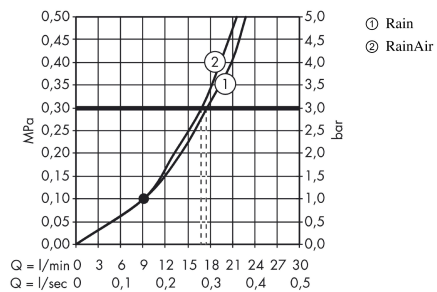

Raindance Select S

Raindance Select S 240 2jet hovedbruser med 100 mm lofttilslutning

Overflader : krom Art.Nr.: 26467000

Beskrivelse

Kendetegn

- bruserstørrelse: 240 mm
- stråletype: RainAir, Rain
- gennemstrømsmængde Rain (ved 3 bar): 17 l/min
- gennemstrømsmængde RainAir (ved 3 bar): 17 l/min
- indstilling af stråletype: Select omskifterknop på hovedbruseren
- stråleskive i krom eller hvid overflade
- materiale stråleskive: metal
- stråleskive kan tages af i forbindelse med rengøring
- metallofttilslutning
- lofttilslutningslængde: 100 mm
- montering: loft
- tilslutningsgevind G 1/2

Overflader : krom Art.Nr.: 26467000

Gennemløbsdiagram

Q = l/min 0 3 6 9 12 15 18 21 24 27 30
 Q = l/sec 0 0,1 0,2 0,3 0,4 0,5

Værdierne for forbruget blev målt praksisorienteret og med de tilsvarende armaturer (termostat/blander/indbygget ventil).