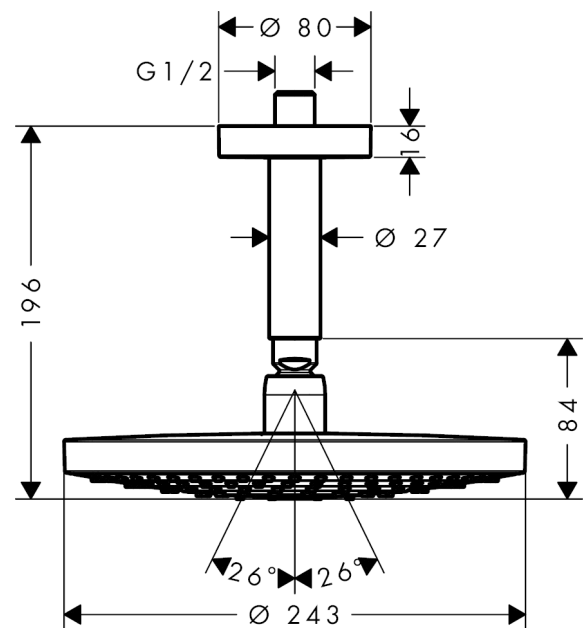

Raindance Select S

Raindance Select S 240 2jet hovedbruser med 100 mm lofttilslutning

Overflader : krom Art.Nr.: 26467000

Beskrivelse

Kendetegn

- bruserstørrelse: 240 mm
- stråletype: RainAir, Rain
- gennemstrømsmængde Rain (ved 3 bar): 17 l/min
- gennemstrømsmængde RainAir (ved 3 bar): 17 l/min
- indstilling af stråletype: Select omskifterknop på hovedbruseren
- stråleskive i krom eller hvid overflade
- materiale stråleskive: metal
- stråleskive kan tages af i forbindelse med rengøring
- metallofttilslutning
- lofttilslutningslængde: 100 mm
- montering: loft
- tilslutningsgevind G 1/2

Produktdetaljer

VVS-nr.	736366604
Pris ekskl. moms	3.728,00 DKK
Pris inkl. moms *	4.660,00 DKK

Teknologi

Produktbillede

Måltegning

Raindance Select S

Raindance Select S 240 2jet hovedbruser med 100 mm lofttilslutning

Overflader : krom Art.Nr.: 26467000

Gennemløbsdiagram

Q = l/min 0 3 6 9 12 15 18 21 24 27 30
 Q = l/sec 0 0,1 0,2 0,3 0,4 0,5

Værdierne for forbruget blev målt praksisorienteret og med de tilsvarende armaturer (termostat/blander/indbygget ventil).