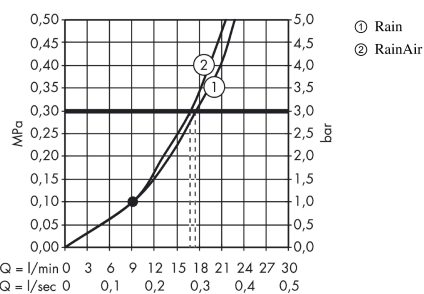

Raindance Select S

Raindance Select S 240 2jet hovedbruser med 390 mm bruserbøjning

Overflader : hvid/krom Art.Nr.: 26466400

Beskrivelse

Kendetegn

- bruserstørrelse: 240 mm
- brusearmlængde: 390 mm
- stråletype: RainAir, Rain
- gennemstrømsmængde Rain (ved 3 bar): 17 l/min
- gennemstrømsmængde RainAir (ved 3 bar): 17 l/min
- indstilling af stråletype: Select omskifterknop på hovedbruseren
- stråleskive i krom eller hvid overflade
- materiale stråleskive: metal
- stråleskive kan tages af i forbindelse med rengøring
- montering: væg
- tilslutningsgevind G 1/2

Q = l/min 0 3 6 9 12 15 18 21 24 27 30
Q = l/sec 0 0,1 0,2 0,3 0,4 0,5

Værdierne for forbruget blev målt praksisorienteret og med de tilsvarende armaturer (termostat/blander/indbygget ventil).

Raindance Select S