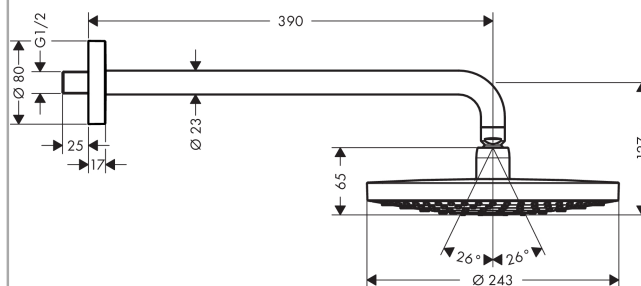

Måltegning