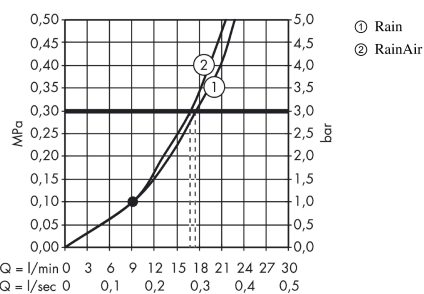

Raindance Select S

Raindance Select S 240 2jet hovedbruser med 390 mm bruserbøjning

Overflader : krom Art.Nr.: 26466000

Beskrivelse

Kendetegn

- bruserstørrelse: 240 mm
- brusearmlængde: 390 mm
- stråletype: RainAir, Rain
- gennemstrømsmængde Rain (ved 3 bar): 17 l/min
- gennemstrømsmængde RainAir (ved 3 bar): 17 l/min
- indstilling af stråletype: Select omskifterknop på hovedbruseren
- stråleskive i krom eller hvid overflade
- materiale stråleskive: metal
- stråleskive kan tages af i forbindelse med rengøring
- montering: væg
- tilslutningsgevind G 1/2

Q = l/min 0 3 6 9 12 15 18 21 24 27 30
Q = l/sec 0 0,1 0,2 0,3 0,4 0,5

Værdierne for forbruget blev målt praksisorienteret og med de tilsvarende armaturer (termostat/blander/indbygget ventil).