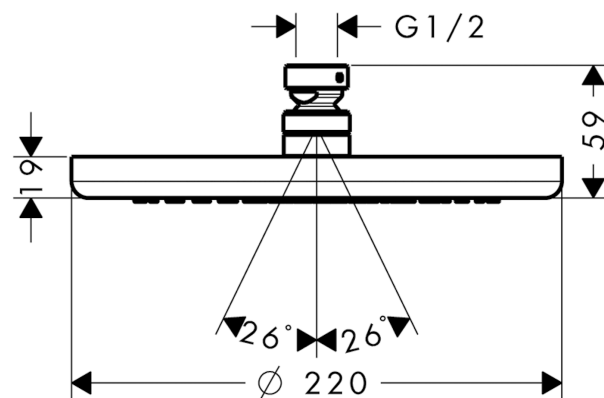

Croma
Hovedbruser 220 1jet EcoSmart 9 l/min
Overflader : krom Art.Nr.: 26465000

Beskrivelse

Kendetegn

- bruserstørrelse: 220 mm
- stråletype: RainAir
- gennemstrømsmængde RainAir (ved 3 bar): 9 l/min
- forkromet stråleskive
- materiale stråleskive: metal
- stråleskive kan tages af i forbindelse med rengøring
- montering: loft eller væg
- tilslutningsgevind G 1/2

Produktdetaljer

VVS-nr. 736365734
Pris ekskl. moms 1.980,00 DKK
Pris inkl. moms * 2.475,00 DKK

Teknologi

Produktbillede

Måltegning