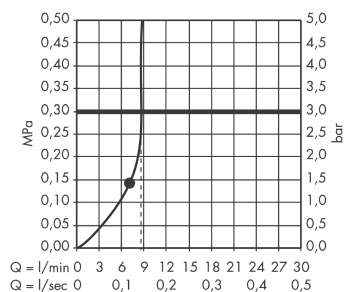

Gennemløbsdiagram

Værdierne for forbruget blev målt praksisorienteret og med de tilsvarende armaturer (termostat/ blander/indbygget ventil).