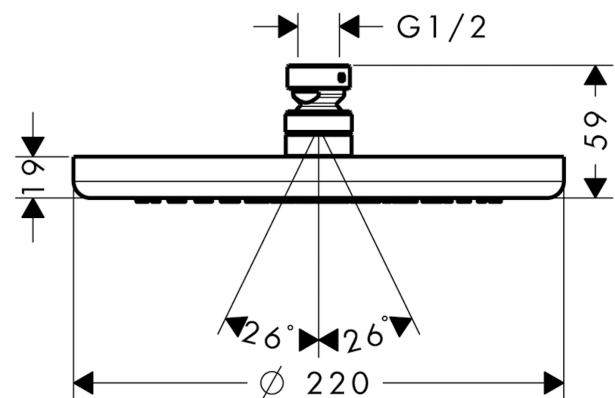

Croma

Croma 220 Air 1jet hovedbruser

Overflader : krom Art.Nr.: 26464000

Beskrivelse

Kendetegn

- bruserstørrelse: 220 mm
- stråletype: RainAir
- gennemstrømsmængde RainAir (ved 3 bar): 19 l/min
- forkromet stråleskive
- materiale stråleskive: metal
- stråleskive kan tages af i forbindelse med rengøring
- montering: loft eller væg
- tilslutningsgevind G 1/2

Produktdetaljer

VVS-nr.	736365704
Pris ekskl. moms	1.980,00 DKK
Pris inkl. moms *	2.475,00 DKK

Teknologi

Produktbillede

Måltegning